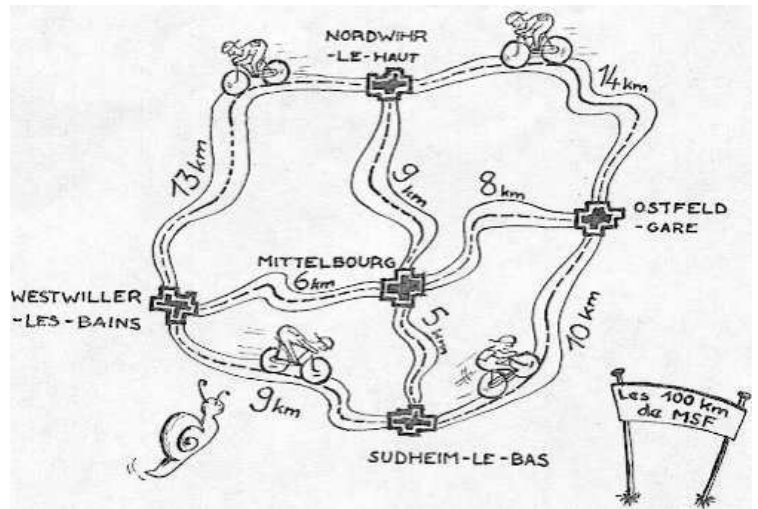

# A bicyclette

Dans le cadre d'une action de promotion du tourisme à bicyclette à travers la région, le responsable de l'Office Cantonal des Sports de Mittelbourg est chargé d'organiser une randonnée cycliste.

Chaque route figurant sur la carte ci-contre doit être parcourue au moins une fois.

Le point de départ et le point d'arrivée doivent se situer dans le même village et la longueur totale du circuit doit être 100 km exactement.

***Décrire un itinéraire possible.***